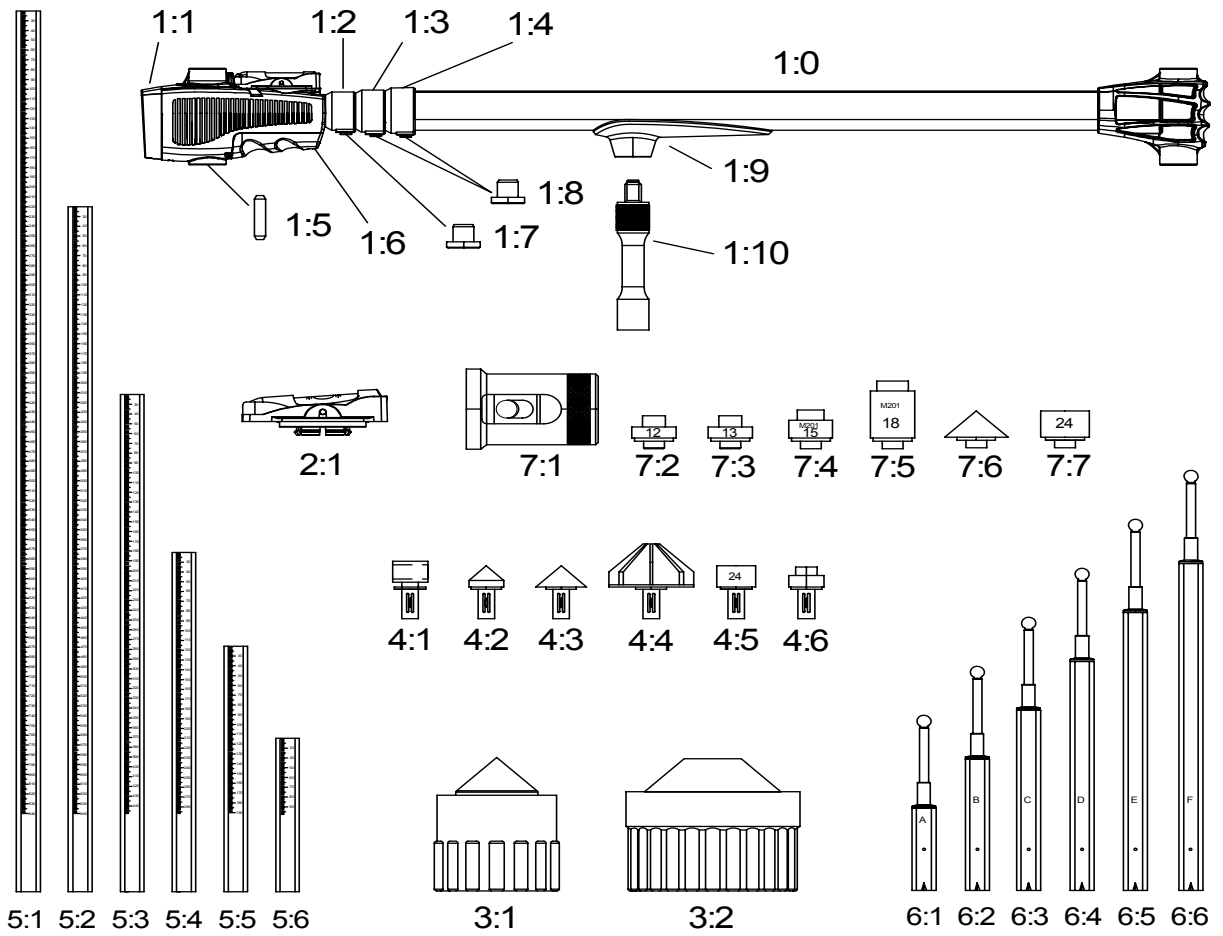

СПИСОК ЗАПАСНЫХ ЧАСТЕЙ ДЛЯ МОДЕЛИ EMS 2A

№	Art.	Name	Описание	Артикул для заказа
1:0	AVP1900	Measuring tool	Устройство измерительное	*№_МОДЕЛЬ
1:1	AVP1375	Front	Дисплей	*№_МОДЕЛЬ
1:2	AVP1281	Collar 2	Крышка торцевая 2	*№_МОДЕЛЬ
1:3	AVP1291	Collar 3	Крышка торцевая 3	*№_МОДЕЛЬ
1:4	AVP1301	Collar 4	Крышка торцевая 4	*№_МОДЕЛЬ
1:5	AVP1361	Friction stick	Штифт	*№_МОДЕЛЬ
1:6	AVP1380	Battery cover	Крышка батарейного отсека	*№_МОДЕЛЬ
	AVP1450	Battery	Батарея питания	*№_МОДЕЛЬ
1:7	AVP1320	Locking for collar	Стопор для торцевой крышки	*№_МОДЕЛЬ
1:8	AVP1320-2	Locking for collar	Стопор для торцевой крышки	*№_МОДЕЛЬ
1:9	EMK1404	Slide	Бегунок	*№_МОДЕЛЬ
1:10	EMK1403	Tip holder for slide	Держатель для бегунка	*№_МОДЕЛЬ
2:1	AVP1410	Level	Уровень	*№_МОДЕЛЬ
3:1	AVP1480	Chassis attachment Ø35	Адаптер для шасси Ø35	*№_МОДЕЛЬ
3:2	AVA222	Chassis attachment Ø60	Адаптер для шасси Ø60	*№_МОДЕЛЬ
4:1	TB3100	Tip holder 90°	Насадка 90°	*№_МОДЕЛЬ
4:2	TB3000	Measuring tip Ø25	Насадка измерительная Ø25	*№_МОДЕЛЬ
4:3	TB2900	Measuring tip Ø35	Насадка измерительная Ø35	*№_МОДЕЛЬ
4:4	TB2800	Measuring tip Ø60	Насадка измерительная Ø60	*№_МОДЕЛЬ
4:5	TB1370	Socket Ø8-28 (state no when order)	Гнездо Ø8-28	*№_МОДЕЛЬ
4:6	TB2705	Adaptor M201 6-18 (state no when order)	Адаптер M201 6-18	*№_МОДЕЛЬ
5:1	AVP1180	Measuring rod 845	Измеритель 845	*№_МОДЕЛЬ
5:2	AVP1190	Measuring rod 645	Измеритель 645	*№_МОДЕЛЬ
5:3	AVP1200	Measuring rod 450	Измеритель 450	*№_МОДЕЛЬ
5:4	AVP1210	Measuring rod 285	Измеритель 285	*№_МОДЕЛЬ
5:5	AVP1220	Measuring rod 185	Измеритель 185	*№_МОДЕЛЬ
5:6	AVP1230	Measuring rod 100	Измеритель 100	*№_МОДЕЛЬ
6:1	AVP1110	Datum rod A	Штифт измерительный А	*№_МОДЕЛЬ
6:2	AVP1120	Datum rod B	Штифт измерительный В	*№_МОДЕЛЬ
6:3	AVP1130	Datum rod C	Штифт измерительный С	*№_МОДЕЛЬ
6:4	AVP1140	Datum rod D	Штифт измерительный D	*№_МОДЕЛЬ
6:5	AVP1150	Datum rod E	Штифт измерительный E	*№_МОДЕЛЬ
6:6	AVP1160	Datum rod F	Штифт измерительный F	*№_МОДЕЛЬ
7:1	AVP1470	Chassis attachment 90°	Адаптер для шасси 90°	*№_МОДЕЛЬ
7:2	AVP1485	Adaptor 12	Адаптер 12	*№_МОДЕЛЬ
7:3	AVP1490	Adaptor 13	Адаптер 13	*№_МОДЕЛЬ
7:4	AVP1500	Adaptor 15	Адаптер 15	*№_МОДЕЛЬ
7:5	AVP1510	Adaptor 18	Адаптер 18	*№_МОДЕЛЬ
7:6	AVP1521	Measuring tip short Ø35	Насадка измерительная Ø35 короткая	*№_МОДЕЛЬ
7:7	AVP1540	Socket short 10-26 (state no when order)	Гнездо короткое Ø10-26	*№_МОДЕЛЬ
	AL9000	TROMMELBERG EMS 2 A storage case	Кейс TROMMELBERG	*№_МОДЕЛЬ
	AVA111	Complete truck adaptor kit	Комплект адаптеров для грузовиков	*№_МОДЕЛЬ